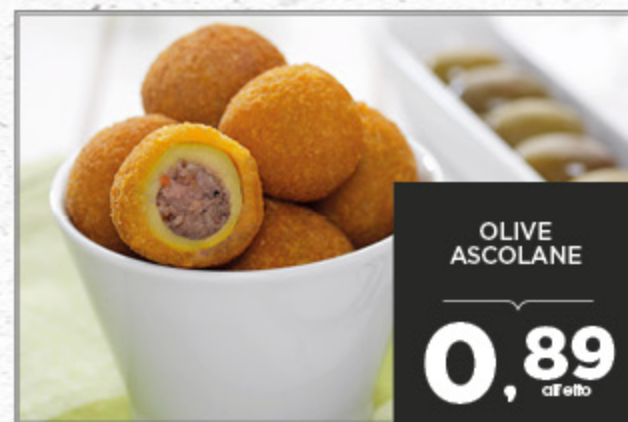

**17,90**  
23,87 €/LT

- ✓ pollo allevato a terra
- ✓ alimentazione vegetale no ogm
- ✓ 100% carne italiana

PETTO DI POLLO  
A FETTE SOTTILI  
PREMIUM

**11,90**  
AL KG

LA NOSTRA  
**Gastronomia**

INSALATA DI  
BACCALÀ'**2,99**  
c/ettoVERZA  
RIPASSATA**1,19**  
c/ettoOLIVE  
ASCOLANE**0,89**  
c/ettoBASTONCINO  
ALLE OLIVE  
VERDI**0,59**  
c/ettoFRITTO MISTO  
DELL'ORTO**0,99**  
c/ettoMINI CROISSANT  
PROSCIUTTO E  
FORMAGGIO**1,49**  
c/ettoMIX DI MINI  
CROISSANT  
SALATI  
ASSORTITI**1,39**  
c/ettoMINI CROISSANT  
CON WURSTEL**1,29**  
c/ettoCODE  
D'ARAGOSTA  
ALLA CREMA**0,89**  
c/etto